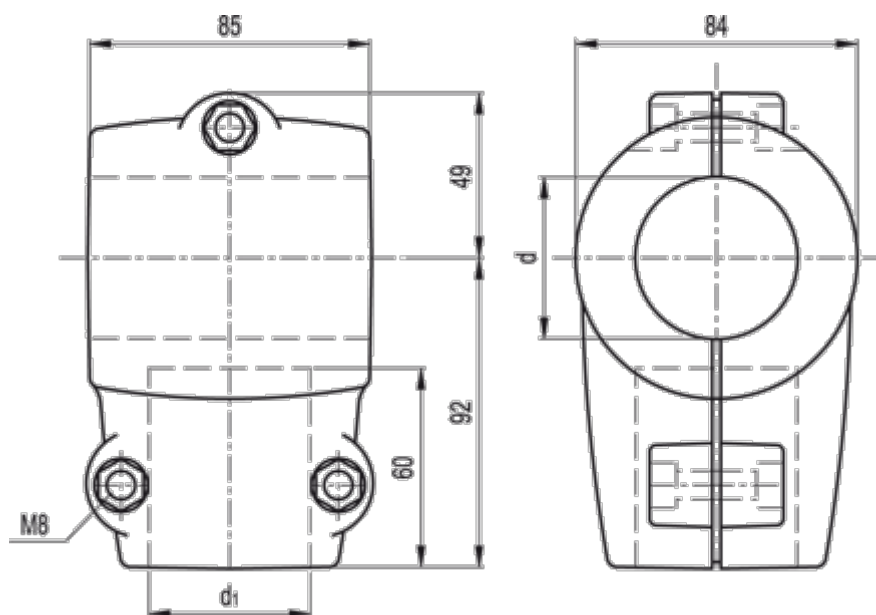

Varenummer: 2310419647
Beskrivelse: E+G Forbindelsesled
GC.42-42-SST

Mål

d (tomme) = 1 1/4 Gas
d1 (mm) = 42.4
d1 (tomme) = 1 1/4 Gas
d mm = 42.4
Vægt (g) = 410